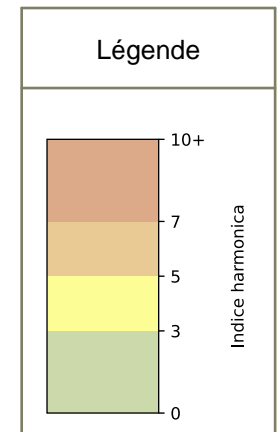

# Capteurs méduse BASSIN DE LA VILLETTE

2025 / sem. 9 (du 24/02/2025 au 02/03/2025)

SYNTHÈSE DES SITES SUR LA SEMAINE  
Par Indice Harmonica nocturne [22h-06h] décroissant

	Nuit du lundi 24/02/2025 au mardi 25/02/2025	Nuit du mardi 25/02/2025 au mercredi 26/02/2025	Nuit du mercredi 26/02/2025 au jeudi 27/02/2025	Nuit du jeudi 27/02/2025 au vendredi 28/02/2025	Nuit du vendredi 28/02/2025 au samedi 01/03/2025	Nuit du samedi 01/03/2025 au dimanche 02/03/2025	Nuit du dimanche 02/03/2025 au lundi 03/03/2025
<b>1</b>	STALINGRAD (5,5)	17 QUAI DE L'OISE (6,0)	1 QUAI DE L'OISE (6,2)	1 QUAI DE L'OISE (5,7)	51 QUAI DE LA SEINE (5,9)	1 QUAI DE L'OISE (6,4)	STALINGRAD (5,2)
<b>2</b>	17 QUAI DE L'OISE (5,2)	QUAI DE LA LOIRE (5,6)	17 QUAI DE L'OISE (5,5)	17 QUAI DE L'OISE (5,6)	17 QUAI DE L'OISE (5,8)	17 QUAI DE L'OISE (5,9)	17 QUAI DE L'OISE (5,1)
<b>3</b>	31 QUAI DE L'OISE (4,7)	STALINGRAD (5,4)	51 QUAI DE LA SEINE (5,2)	STALINGRAD (5,4)	STALINGRAD (5,5)	STALINGRAD (5,4)	1 QUAI DE L'OISE (5,0)
<b>4</b>	51 QUAI DE LA SEINE (4,6)	1 QUAI DE L'OISE (4,8)	STALINGRAD (5,1)	51 QUAI DE LA SEINE (5,1)	1 QUAI DE L'OISE (5,2)	QUAI DE LA LOIRE (5,0)	31 QUAI DE L'OISE (4,5)
<b>5</b>	1 QUAI DE L'OISE (4,4)	67 QUAI DE LA SEINE (4,7)	QUAI DE LA LOIRE (4,8)	31 QUAI DE L'OISE (4,9)	QUAI DE LA LOIRE (5,0)	31 QUAI DE L'OISE (5,0)	51 QUAI DE LA SEINE (4,3)
<b>6</b>	67 QUAI DE LA SEINE (4,2)	31 QUAI DE L'OISE (4,6)	31 QUAI DE L'OISE (4,7)	67 QUAI DE LA SEINE (4,4)	31 QUAI DE L'OISE (5,0)	51 QUAI DE LA SEINE (4,8)	QUAI DE LA LOIRE (4,0)
<b>7</b>	QUAI DE LA LOIRE (4,1)	51 QUAI DE LA SEINE (4,6)	67 QUAI DE LA SEINE (4,6)	QUAI DE LA LOIRE (4,3)	67 QUAI DE LA SEINE (4,8)	67 QUAI DE LA SEINE (4,7)	67 QUAI DE LA SEINE (4,0)