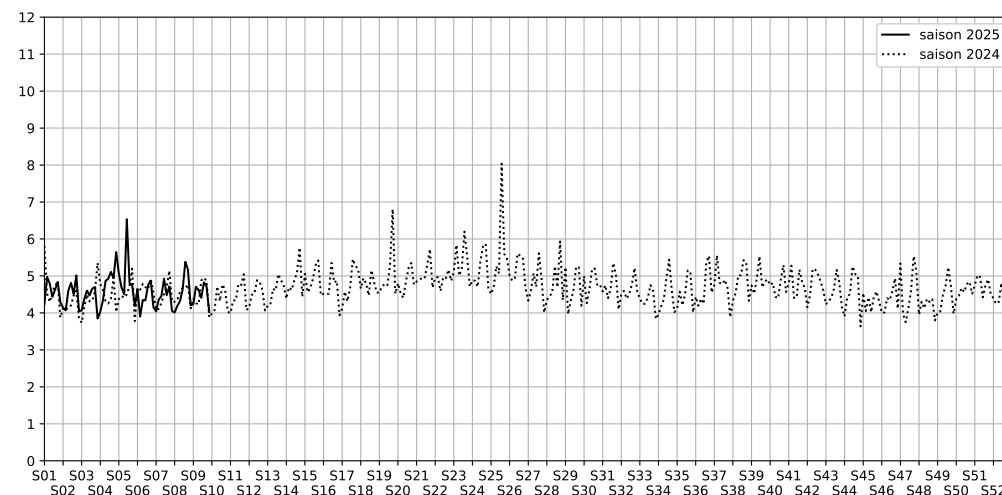

Indice Harmonica Nuit [22h-06h]
Comparaison avec saison précédente à jour équivalent