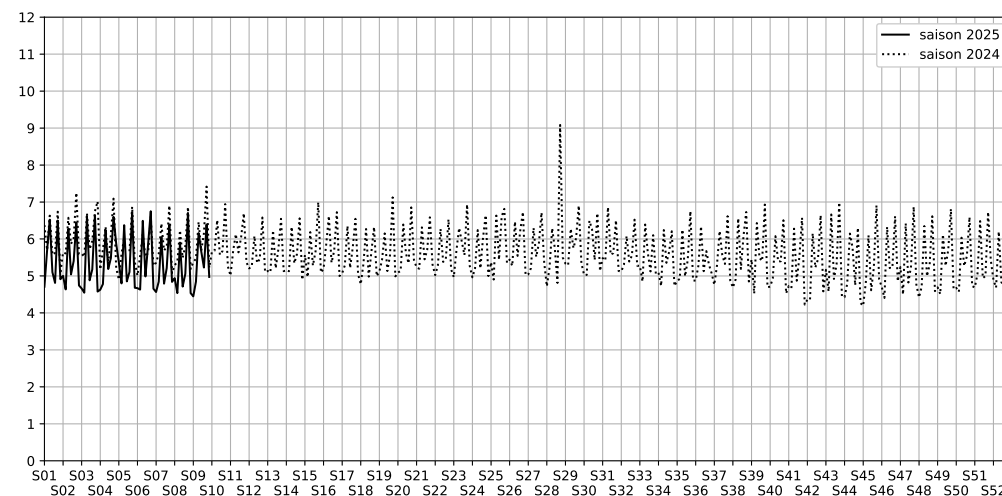

Indice Harmonica Nuit [22h-06h]
Comparaison avec saison précédente à jour équivalent