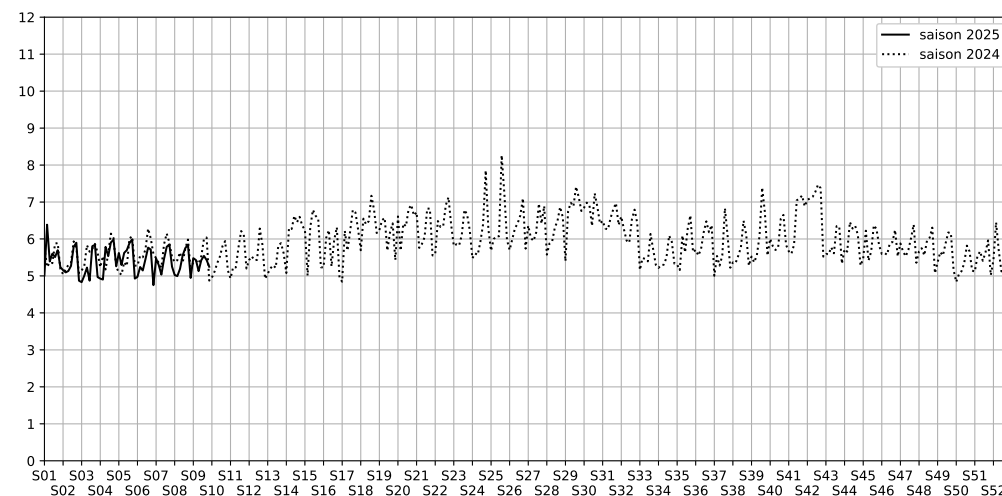

Indice Harmonica Nuit [22h-06h]
Comparaison avec saison précédente à jour équivalent