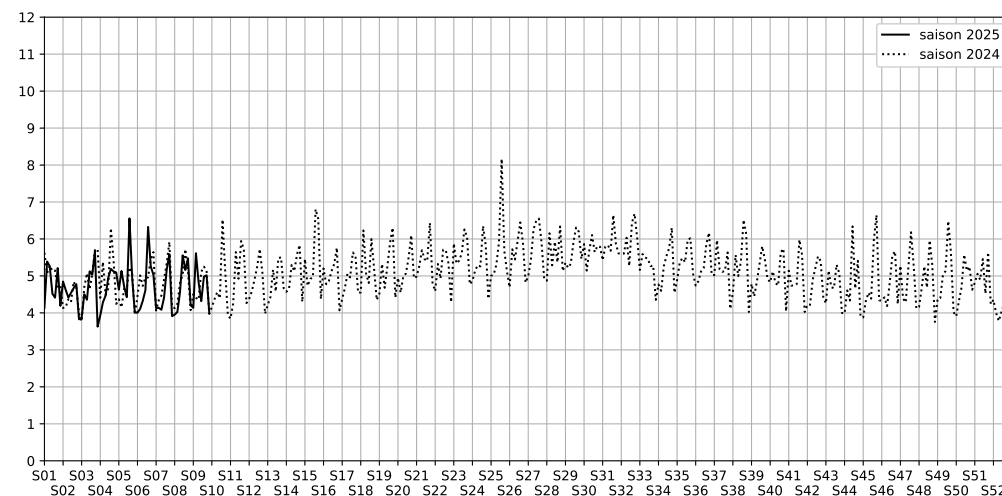

Indice Harmonica Nuit [22h-06h]
Comparaison avec saison précédente à jour équivalent