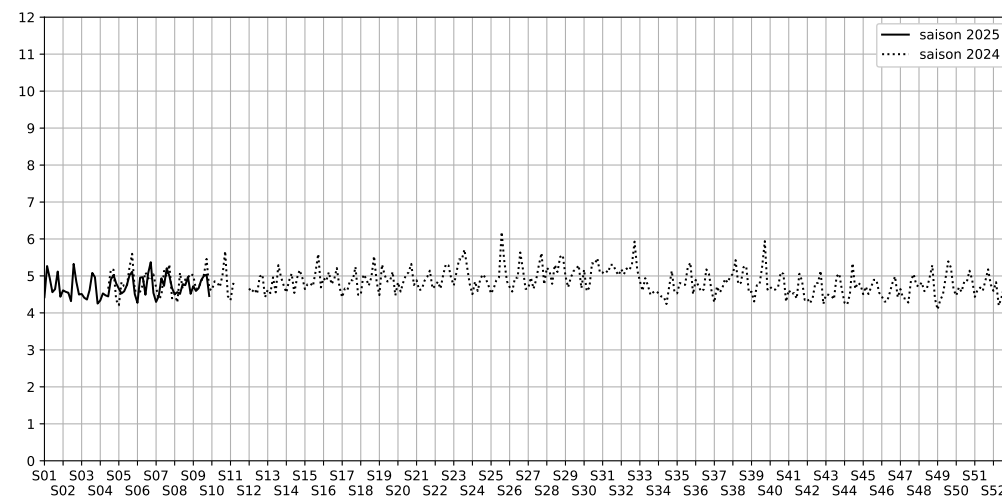

Indice Harmonica Nuit [22h-06h]
Comparaison avec saison précédente à jour équivalent