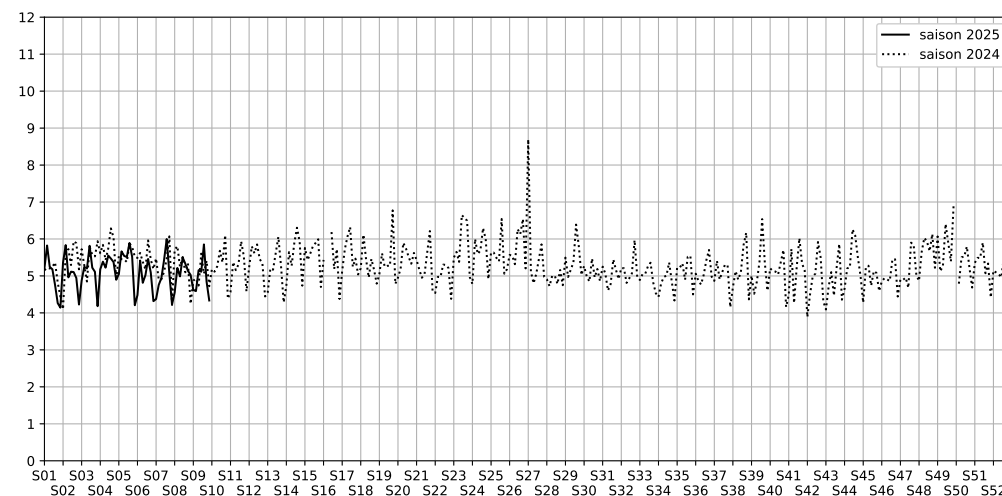

Indice Harmonica Nuit [22h-06h]
Comparaison avec saison précédente à jour équivalent